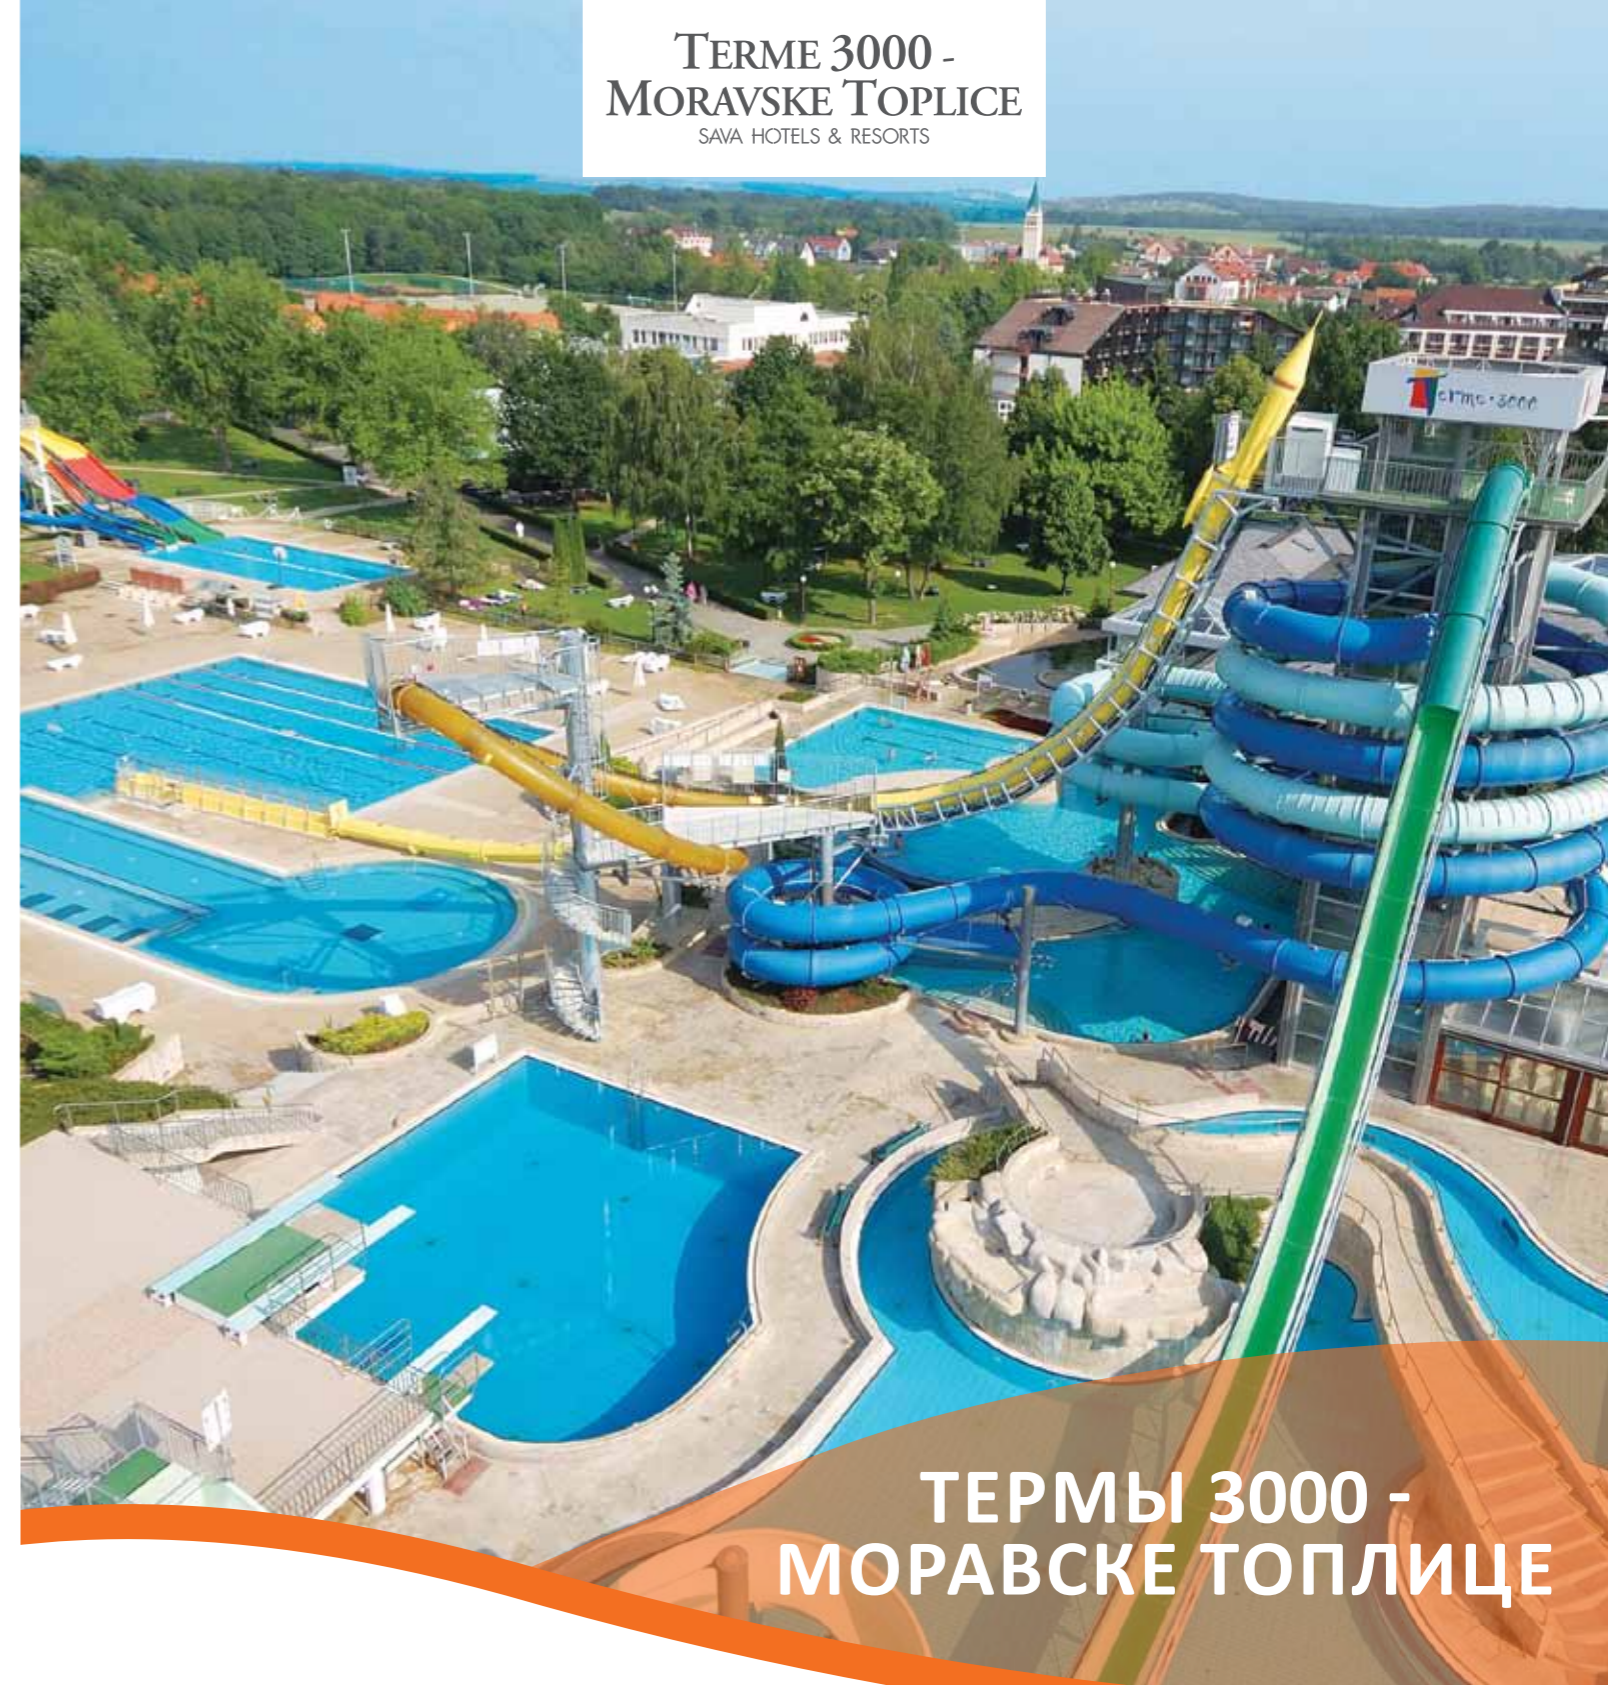

ТЕРМЫ 3000 - МОРАВСКЕ ТОПЛИЦЕ

КУРОРТ С БОГАТЫМ ПРЕДЛОЖЕНИЕМ И ГОСТЕПРИИМНОЙ АТМОСФЕРОЙ

Популярный курорт с прекрасным аквапарком (5.266 м²)
Удобное размещение гостей (4* и 5* отели с бассейнами)
Целебная черная термоминеральная вода
Центр здоровья «Термалиум»
Разнообразные велнес-услуги
Поле для гольфа рядом с отелем
Благоустроенные велосипедные и пешеходные дорожки
Сочетание местной и международной кулинарии
Идеально для проведения деловых встреч

TERME 3000 -
MORAVSKE TOPLICE
Kranjčeva ulica 12
SI-9226 Moravske Toplice
☎ +386 2 512 22 00
✉ info@terme3000.si
🌐 www.sava-hotels-resorts.com